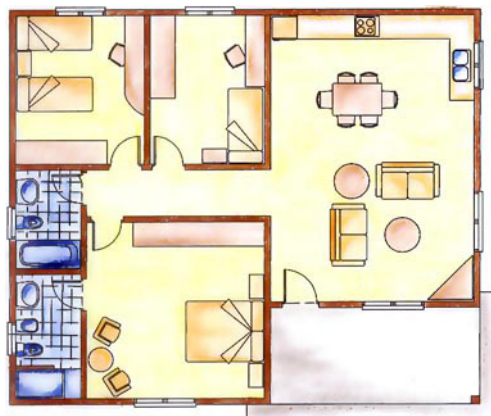

100,4m²

Salón-C./Cocina	35,45 m ²
Habitación/Suite	17,00 m ²
Habitación 2	11,65 m ²
Habitación 3	10,40 m ²
Baño	3,90 m ²
Porche	12,30 m ²
Total útil	90,70 m ²
<i>Total constr.</i>	<i>100,40 m²</i>

Villa Ystad

En esta casa se ha jugado con la volumetría tanto exterior como interior, para que la familia que la ocupa pueda sentirse en conexión con la naturaleza, diferenciamos la zona nocturna con tres amplias habitaciones, una tipo suite y una zona de día totalmente abierta al exterior junto con un porche, que le confiere una imagen atractiva, que se utiliza como entrada a la vivienda y como zona de estar puesto que sus dimensiones permiten la colocación de sillones y mesa auxiliar.