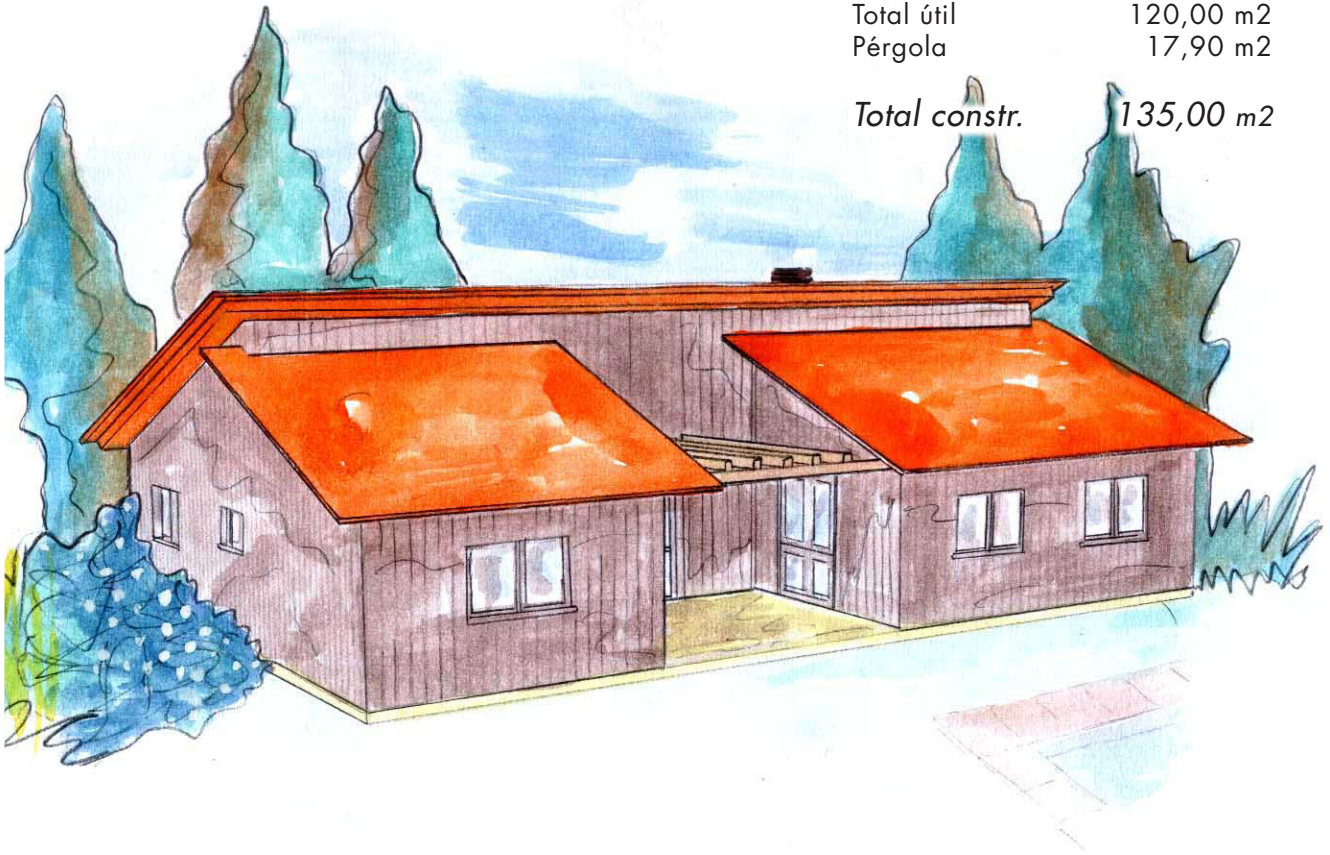

135m²

Salón/Comedor	31,00 m ²
Cocina	13,90 m ²
Habitación/Suite	22,20 m ²
Habitación 2	9,50 m ²
Habitación 3	9,50 m ²
Baño	6,00 m ²
Recibidor	18,00 m ²
Hobby/Estudio	9,90 m ²

Total útil	120,00 m ²
Pérgola	17,90 m ²

Total constr. 135,00 m²

Villa Kippan

La expresividad formal de esta casa viene dada por su espíritu mediterráneo, el juego de los espacios rectangulares puros están concebidos alrededor de una patio central para disfrutar la vida al aire libre, permitiendo a su vez inundar de luz toda la casa. La entrada posterior centrada también la utilizamos para organizar interiormente las actividades nocturnas y diurnas.