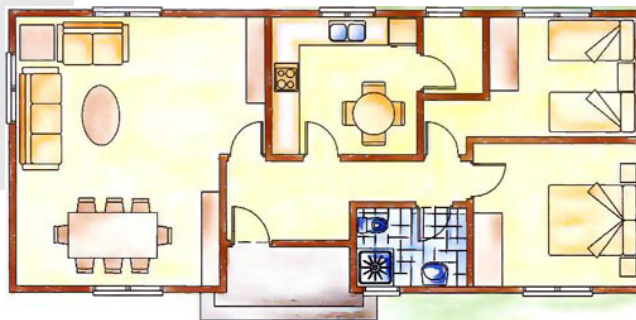

82,2 m²

Villa Avan

Con planta rectangular y sin concesiones estéticas se ha diseñado esta casa ajustándose exactamente a las medidas que permitía el terreno, destinada básicamente para una pareja la segunda estancia puede utilizarse como habitación o despacho, una pequeña despensa desahoga la cocina que es lo suficiente grande como para que se pueda comer en ella. Accedemos a ella por camino de grava inmerso en el jardín.

**VILAS
ANDERSON**
The Wood Company
Tel. +34 977 82 68 68
www.vilasanderson.com

Salón/Comedor	28,00 m ²
Cocina	9,10 m ²
Dispensa	2,00 m ²
Habitación 1	10,76 m ²
Habitación 2	9,55 m ²
Baño	4,00 m ²
Recibidor	6,65 m ²
Entrada	2,60 m ²
Total útil	72,60 m ²
<i>Total constr.</i>	<i>82,20 m²</i>