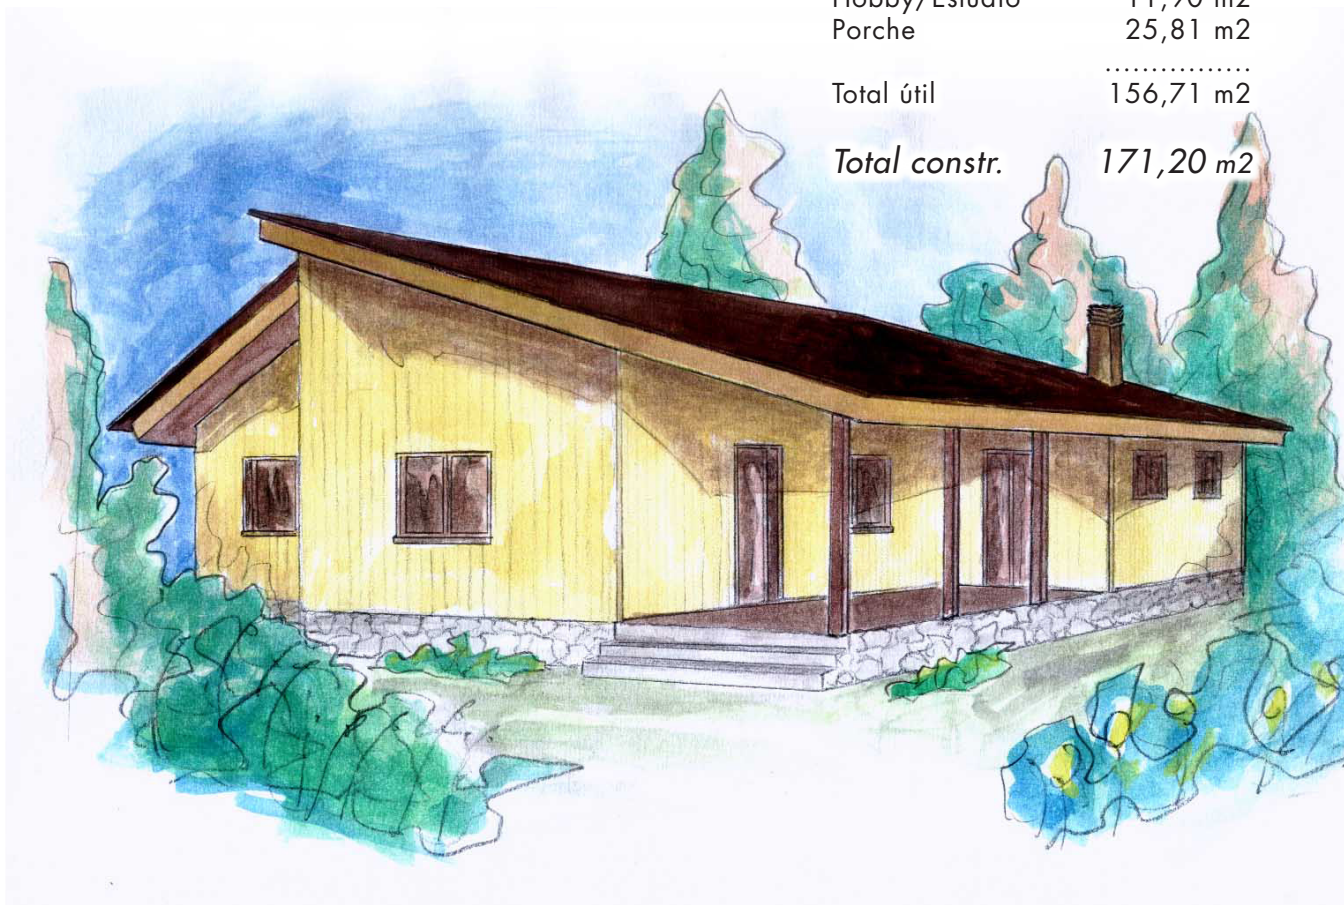

171,2 m²

| | |
|------------------|----------------------|
| Salón/Comedor | 50,80 m ² |
| Cocina | 18,15 m ² |
| Habitación/Suite | 25,10 m ² |
| Habitación 2 | 12,10 m ² |
| Habitación 3 | 9,20 m ² |
| Baño | 3,65 m ² |
| Hobby/Estudio | 11,90 m ² |
| Porche | 25,81 m ² |

Total útil 156,71 m²

Total constr. 171,20 m²

Villa Alvesta

Accedemos a la casa mediante una gran espacio en el que los valores arquitectónicos y los exclusivamente prácticos se refuerzan para conseguir tres ambientes distintos, dejando un espacio para la lectura independiente que podría incluso dejarse abierto utilizando separaciones menos rígidas, la anulación de pasillos le confiere una concepción inusual y más moderna al conjunto.